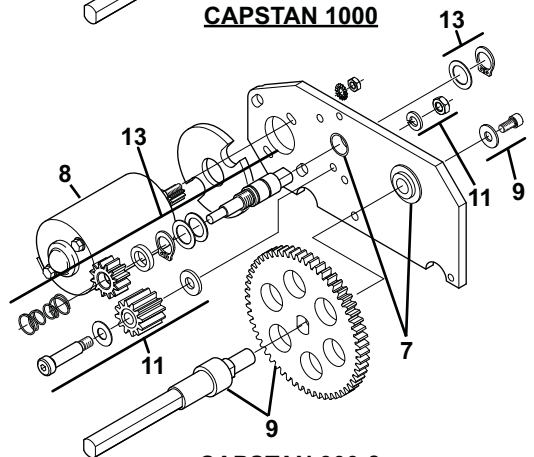

REPLACEMENT PARTS LIST

CAPSTAN 1000

**CAPSTAN 300 &
QUICK CATCH POT PULLER**

<i>Item</i>	<i>Description</i>	<i>Capstan 1000</i>	<i>Capstan 300</i>	<i>Quick Catch Pot Puller</i>	
1	Seal & Gasket Kit	P10346	P10346	P10346	
2	Mounting Kit	P10728	P10728	P10728	
3	Capstan Kit	R001461	R001461	R001461	1
4	Foot Switch	P7817600AJ	P7817600AJ	P7817600AJ	
5	Circuit Breaker, 25A	--	P1027600AJ	--	
6	Circuit Breaker, 80A	P1066800AJ	--	P1066800AJ	
7	Bearing Kit	P10725	P10343	P10343	
8	Motor Kit	R001462	R001451	R001463	
9	Capstan Shaft	R001456	R001456	R001456	
10	Locking Gear Kit	P10731	--	--	
11	Locking Gear Kit	--	R001453	R001453	
12	Intermediate Shaft	P10723			
13	Intermediate Shaft	--	R001446	R001446	

Notes: 1. Capstan kit (item 3) includes seal and nut.

800 397 7553