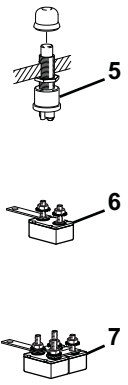

REPLACEMENT PARTS LIST

CAPSTAN 1000

**CAPSTAN 300 &
QUICK CATCH POT PULLER**

<i>Item</i>	<i>Description</i>	<i>Capstan 1000</i>	<i>Capstan 300</i>	<i>Quick Catch Pot Puller</i>	
1	Seal & Gasket Kit	P10346	P10346	P10346	
2	Mounting Kit	P10728	P10728	P10728	
3	Capstan Kit	R001461	R001461	R001461	1
4	Foot Switch	P7817600AJ	P7817600AJ	P7817600AJ	
5	Circuit Breaker, 25A	--	P1027600AJ	--	
6	Circuit Breaker, 80A	P1066800AJ	--	P1066800AJ	
7	Bearing Kit	P10725	P10343	P10343	
8	Motor Kit	R001462	R001451	R001463	
9	Capstan Shaft	R001456	R001456	R001456	
10	Locking Gear Kit	P10731	--	--	
11	Locking Gear Kit	--	R001453	R001453	
12	Intermediate Shaft	P10723			
13	Intermediate Shaft	--	R001446	R001446	