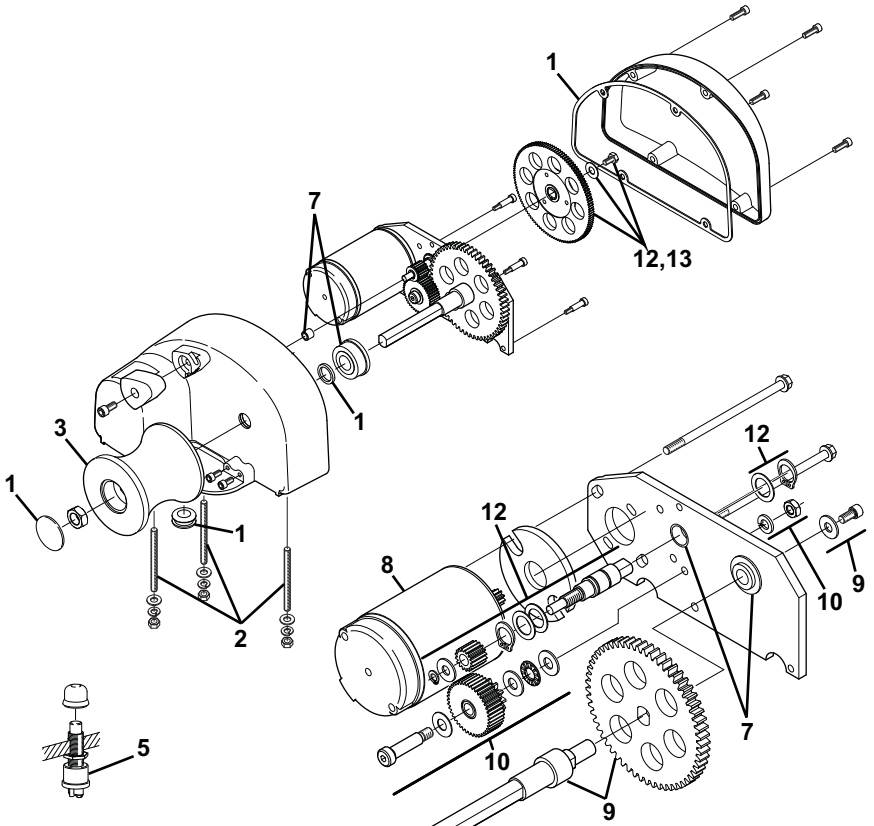

REPLACEMENT PARTS LIST

CAPSTAN 1000

**CAPSTAN 300 &
QUICK CATCH POT PULLER**

<i>Item</i>	<i>Description</i>	<i>Capstan 1000</i>	<i>Capstan 300</i>	<i>Quick Catch Pot Puller</i>	
1	Seal & Gasket Kit	P10346	P10346	P10346	
2	Mounting Kit	P10728	P10728	P10728	
3	Capstan Kit	R001461	R001461	R001461	1
4	Foot Switch	P7817600AJ	P7817600AJ	P7817600AJ	
5	Circuit Breaker, 25A	--	P1027600AJ	--	
6	Circuit Breaker, 80A	P1066800AJ	--	P1066800AJ	
7	Bearing Kit	P10725	P10343	P10343	
8	Motor Kit	R001462	R001451	R001463	
9	Capstan Shaft	R001456	R001456	R001456	
10	Locking Gear Kit	P10731	--	--	
11	Locking Gear Kit	--	R001453	R001453	
12	Intermediate Shaft	P10723			
13	Intermediate Shaft	--	R001446	R001446	

Notes: 1. Capstan kit (item 3) includes seal and nut.

800 397 7553